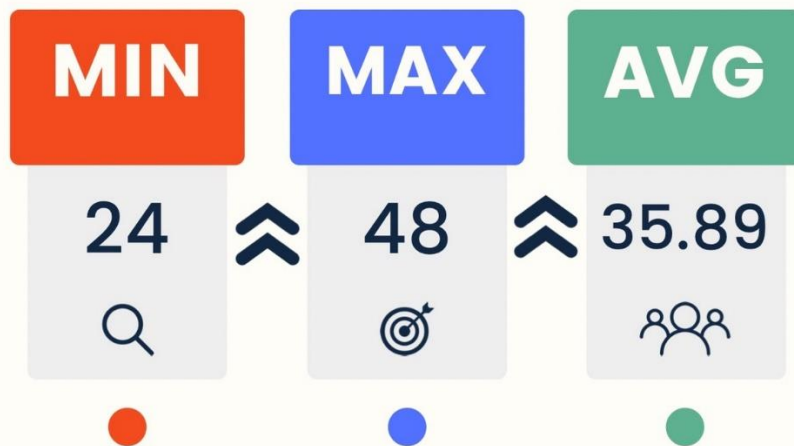

จำนวน ผู้เข้าสอบ PSU-TDL-HR [79]

SCORE (คะแนนเต็ม 50 คะแนน)