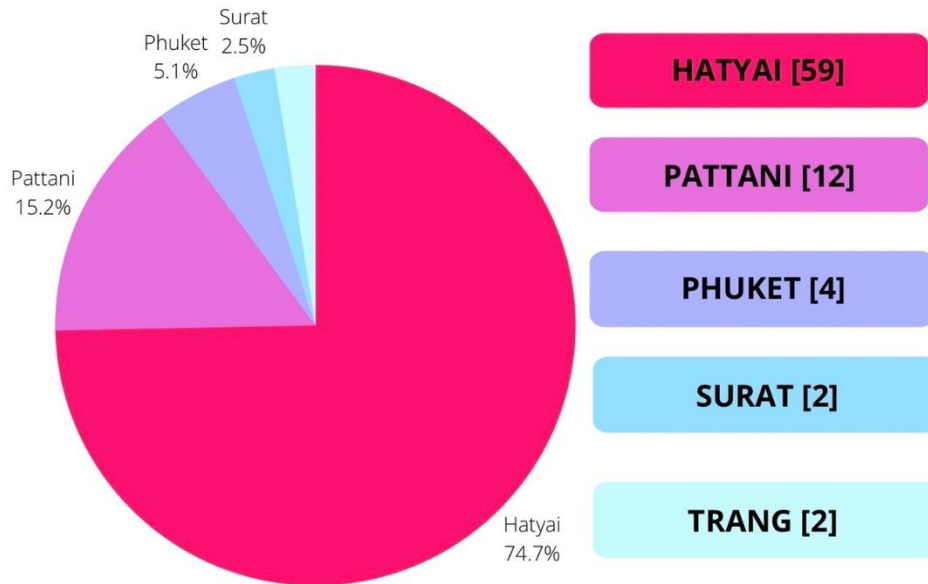

จำนวน ผู้เข้าสอบ PSU-TDL-HR [79]

SCORE (คะแนนเต็ม 50 คะแนน)